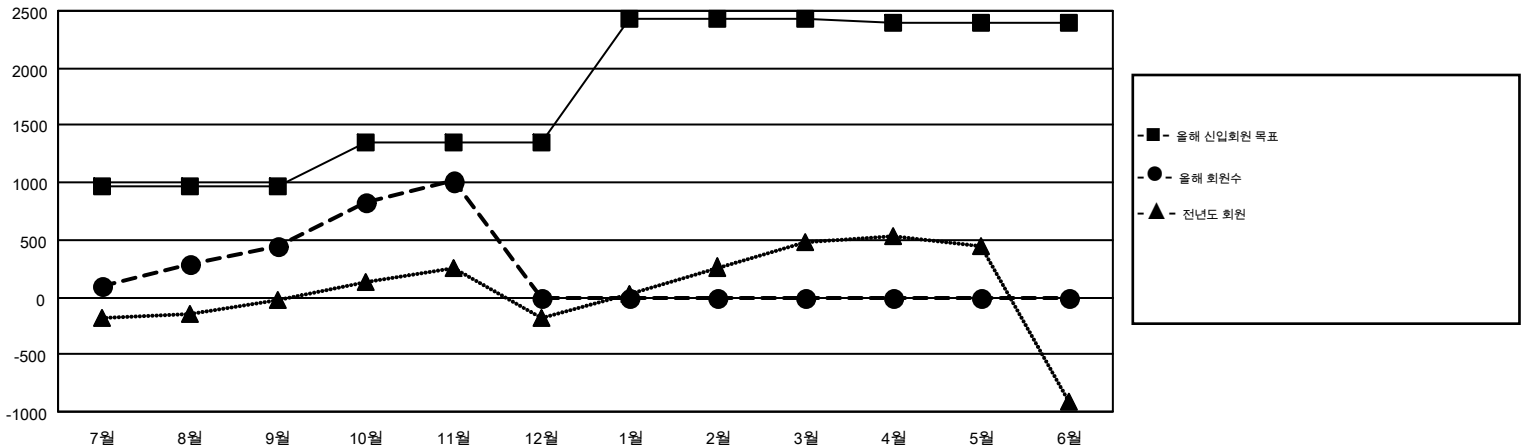

MONTHLY MEMBERSHIP PROGRESS REPORT

Results as of: 11/30/2016

Multiple District 354

LOCATION: REPUBLIC OF KOREA

GMT: TAE-YOUNG KIM

현황지역 GMT 5

클럽					회원 1인당				
결과- 2016-2017					결과- 2016-2017				
사분기	신생클럽 목표	신생클럽	해산된 클럽	순 증감/감소	사분기	신입회원 목표	추가된 차터 및 신입 회원	퇴회 회원	순 증감/감소
7월/8월/9월	10	7	7	0	7월/8월/9월	973	1,371	932	439
10월/11월/12월	10	8	0	8	10월/11월/12월	385	879	306	573
1월/2월/3월	10	0	0	0	1월/2월/3월	1,079	0	0	0
4월/5월/6월	2	0	0	0	4월/5월/6월	-41	0	0	0

목표 및 누적 신생클럽 수

목표 및 누적 회원수

해산된 클럽: 7	1명 이상의 신입회원을 등록한 476 CLUBS OF 839	성별 분포
		남성 19,857 (75.02%)
		여성 6,613 (24.98%)
퇴회회원	여기에 클릭하여 현황보고 내용 검토	가족단위 회원 188
작고 19		세대주 71
클럽해산 0		비 세대주 117
기타 1,219		
합계 1,238		