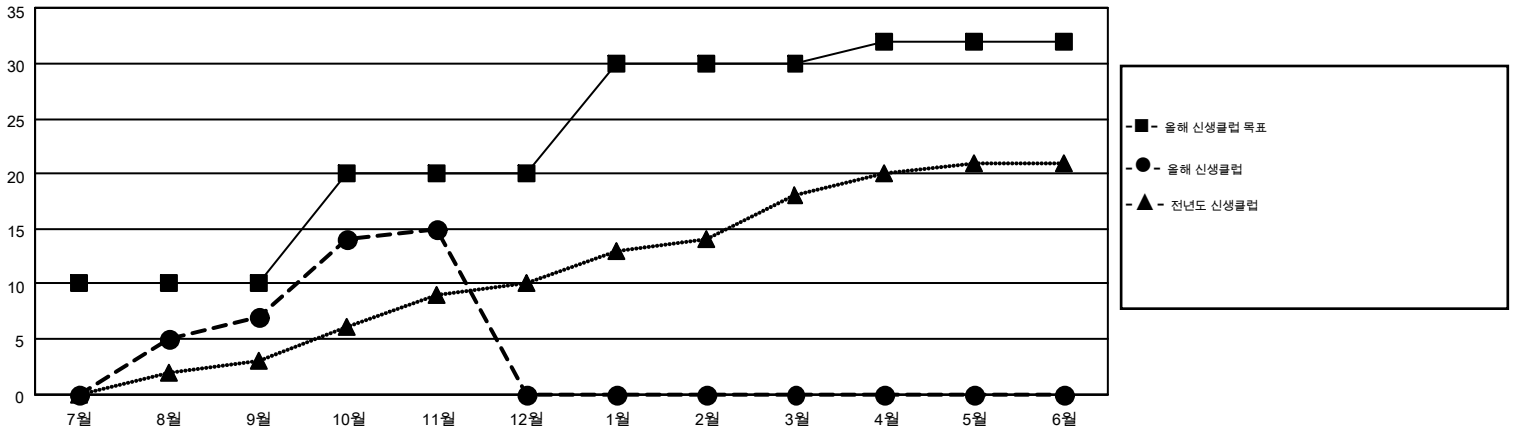

MONTHLY MEMBERSHIP PROGRESS REPORT

Results as of: 11/30/2016

Multiple District 354

LOCATION: REPUBLIC OF KOREA

GMT: TAE-YOUNG KIM

현황지역 GMT 5

클럽					회원 1인당				
결과- 2016-2017					결과- 2016-2017				
사분기	신생클럽 목표	신생클럽	해산된 클럽	순 증감/감소	사분기	신입회원 목표	추가된 차터 및 신입 회원	퇴회 회원	순 증감/감소
7월/8월/9월	10	7	7	0	7월/8월/9월	973	1,371	932	439
10월/11월/12월	10	8	0	8	10월/11월/12월	385	879	306	573
1월/2월/3월	10	0	0	0	1월/2월/3월	1,079	0	0	0
4월/5월/6월	2	0	0	0	4월/5월/6월	-41	0	0	0

목표 및 누적 신생클럽 수

목표 및 누적 회원수

해산된 클럽: 7	1명 이상의 신입회원을 등록한 476 CLUBS OF 839	성별 분포
		남성 19,857 (75.02%)
		여성 6,613 (24.98%)
퇴회회원	여기에 클릭하여 현황보고 내용 검토	가족단위 회원 188
작고 19		세대주 71
클럽해산 0		비 세대주 117
기타 1,219		
합계 1,238		